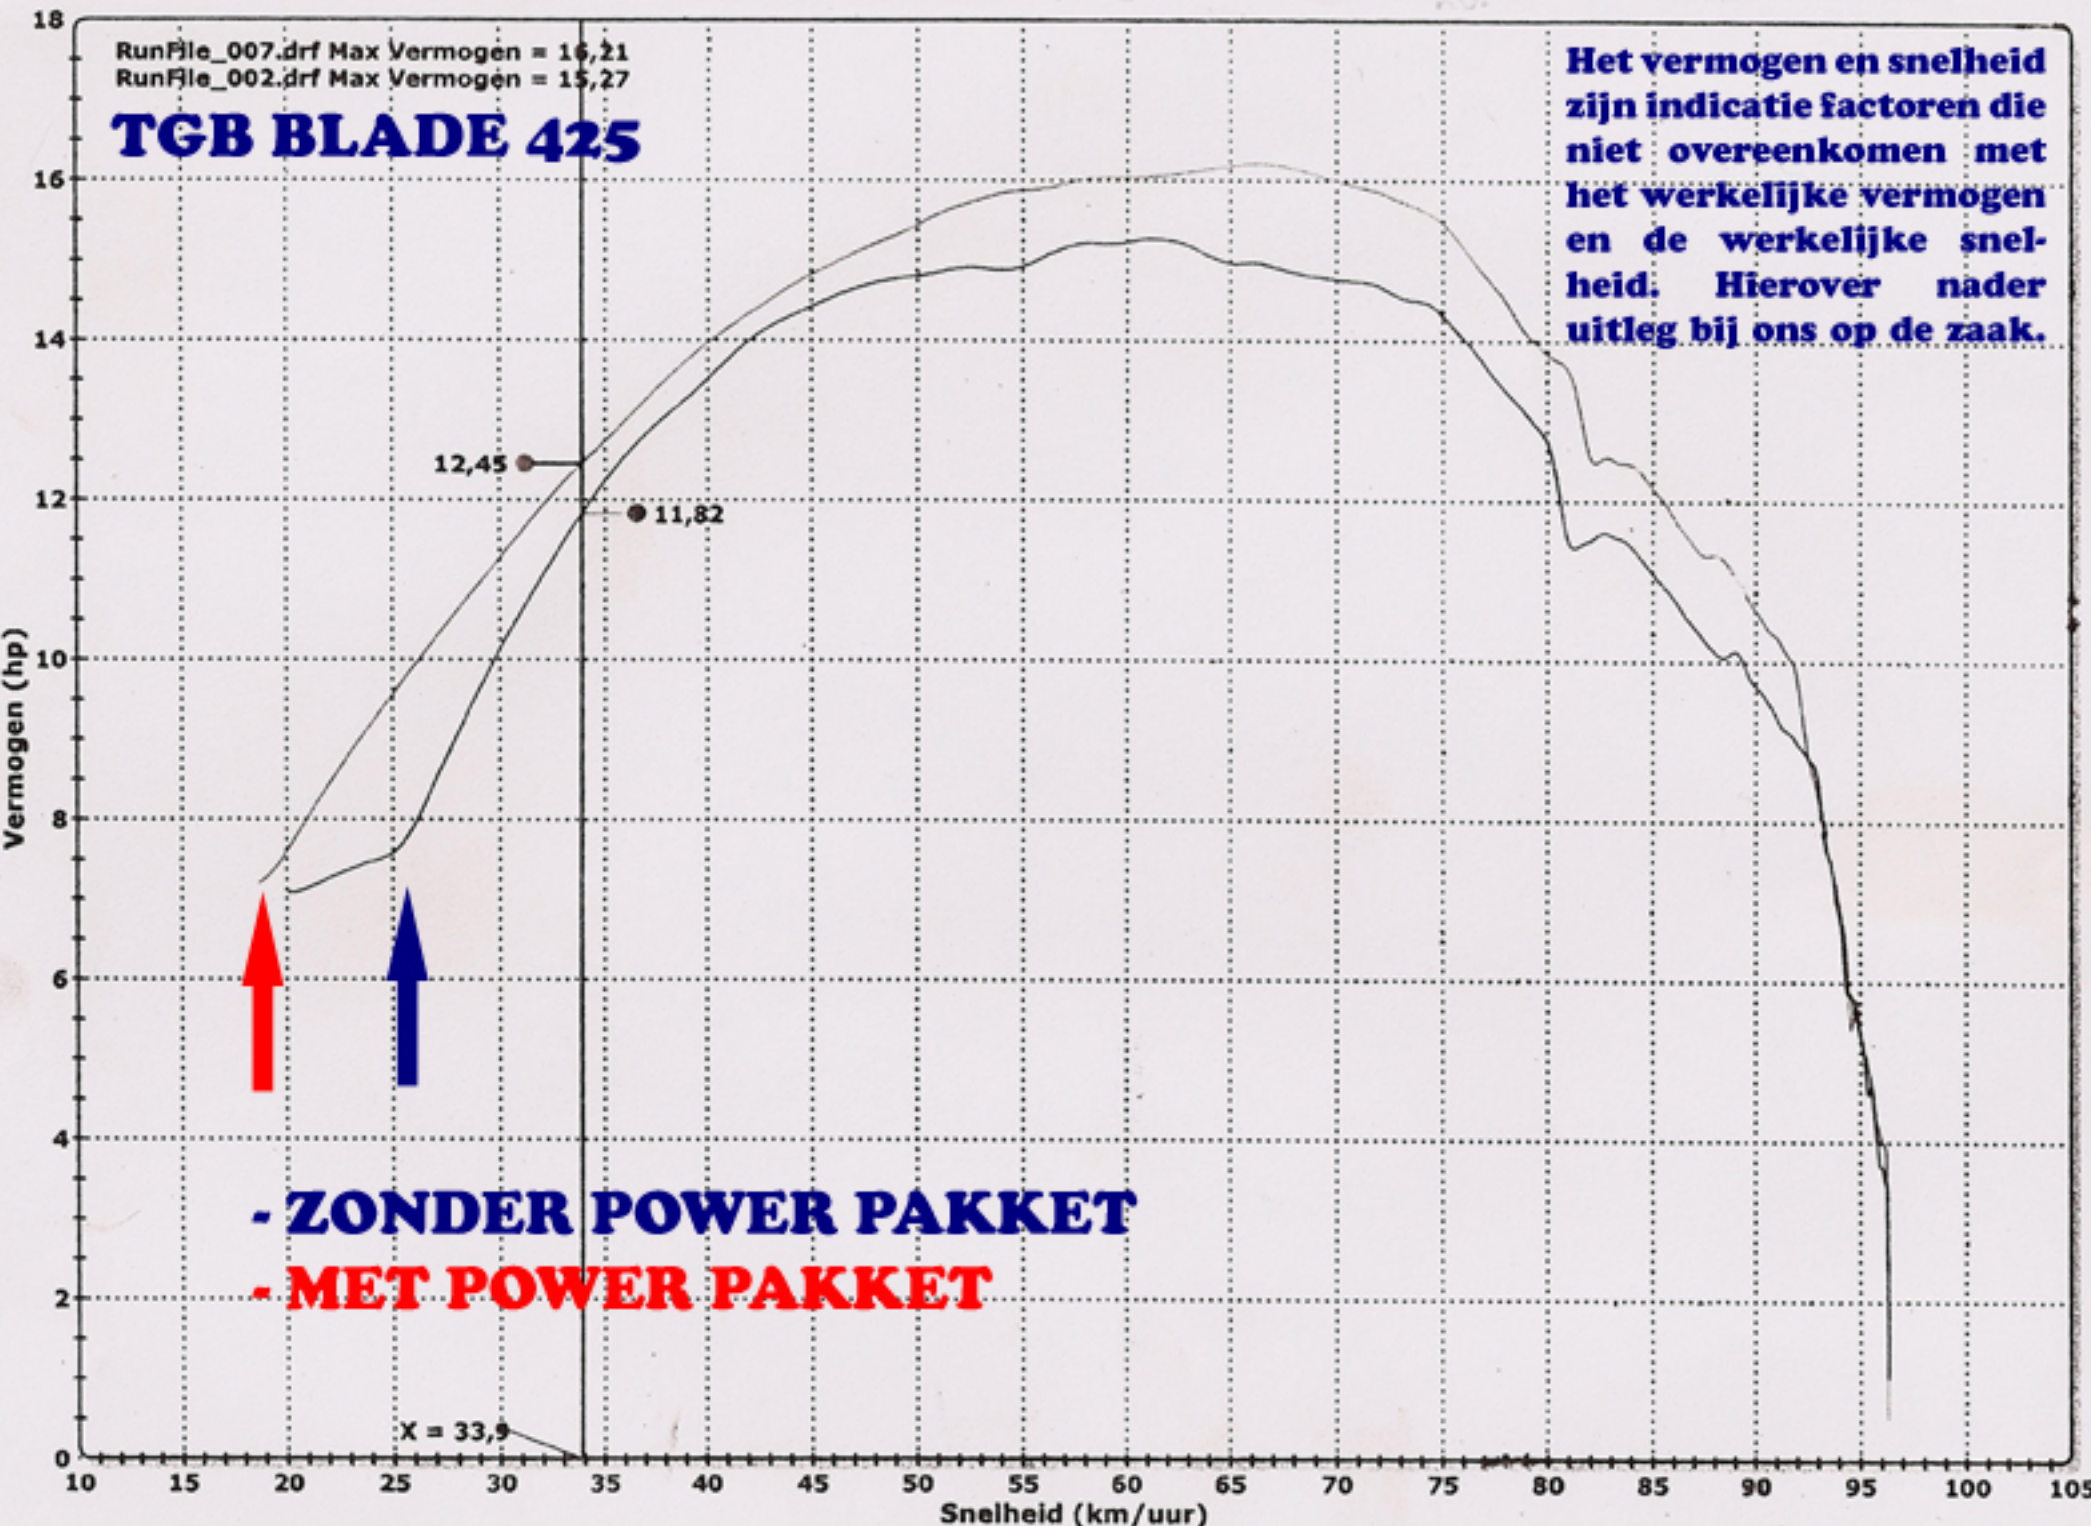

RunFile_007.drf Max Vermogen = 16,21
RunFile_002.drf Max Vermogen = 15,27

TGB BLADE 425

Het vermogen en snelheid zijn indicatie factoren die niet overeenkomen met het werkelijke vermogen en de werkelijke snelheid. Hierover nader uitleg bij ons op de zaak.

- ZONDER POWER PAKKET

- MET POWER PAKKET

X = 33,9